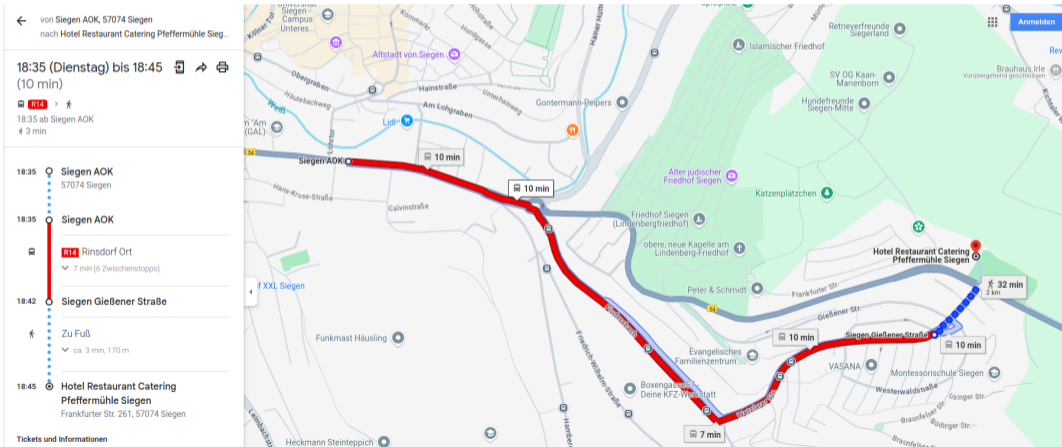

Workshop Dinner: Pfeffermühle, Frankfurter Str. 261, 57074 Siegen, 19:00

► Walk

Entlang der Route suc...

Restaurants ☕ Kaffee ☕ Lebensmittel 🛒 Mögliche Aktivitäten 📄

Anmelden

- Beste 6 min 18 min 39 min 16 min

Lembachstr.

Hänchen

Christofferhaus

Braunfelsstr.

Büdingen-Str.

Braunfelsstr.

Westerwaldstraße

Ueinger Str.

Kommstraße

Altstadt von Siegen

Am Lohgraben

Am Lohgraben

Calvinstraße

Hans-Kluse-Straße

Häutebachweg

Lohgraben

Lohgraben

Häutebachweg

Kölner Str.

Subway Spar & Super

Workshop Dinner: Peffermühle, Frankfurter Str. 261, 57074 Siegen, 19:00

► Take the bus (single ticket EUR 2,20)

Workshop Dinner: Pfeffermühle, Frankfurter Str. 261, 57074 Siegen, 19:00